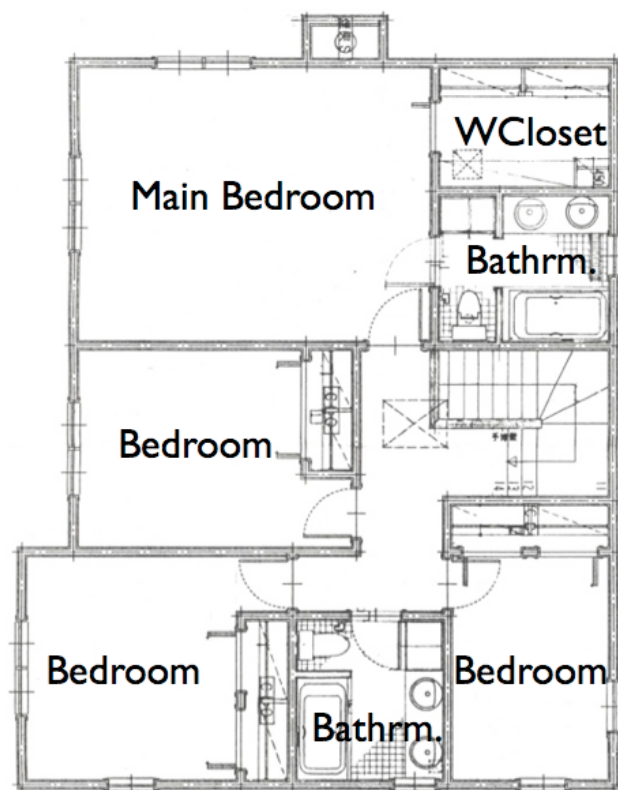

田園調布ハウス A棟

募集条件

物件名：	田園調布ハウス A棟
所在地：	東京都世田谷区玉川田園調布2-13-17
構造：	木造 地上2階建
面積：	201.1㎡
竣工：	1996年12月
賃料：	600,000円 管理費賃料に含む
駐車場：	2台分 賃料に含む
敷金：	4ヶ月
礼金：	なし
契約：	定期借家3年
更新：	なし
入居日：	11月下旬
設備：	空調機／給湯／ガスコンロ／ガスオープン／食器洗浄機／冷蔵庫／洗濯機 乾燥機／CATV配線／モニター付インターホン
その他：	ペット 応相談

田園調布ハウス A棟

平面図

FIRST FLOOR

SECOND FLOOR