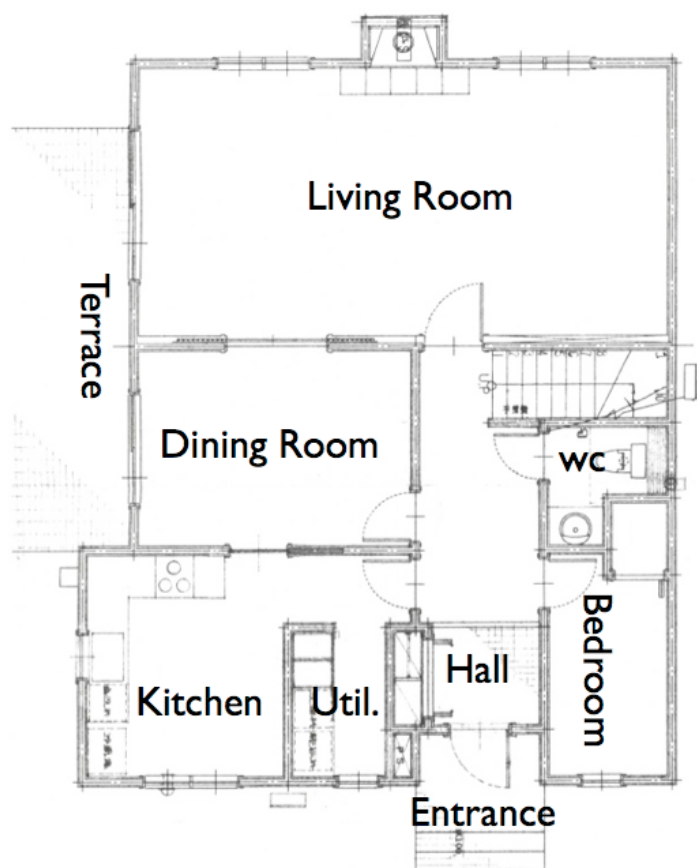

田園調布ハウス A棟

募集条件

物件名：	田園調布ハウス A棟
所在地：	東京都世田谷区玉川田園調布2-13-17
構造：	木造 地上2階建
面積：	201.1㎡
竣工：	1996年12月
賃料：	600,000円 管理費賃料に含む
駐車場：	2台分 賃料に含む
敷金：	4ヶ月
礼金：	なし
契約：	定期借家3年
更新：	なし
入居日：	11月下旬
設備：	空調機／給湯／ガスコンロ／ガスオープン／食器洗浄機／冷蔵庫／洗濯機 乾燥機／CATV配線／モニター付インターホン
その他：	ペット 応相談

田園調布ハウス A棟

平面図

FIRST FLOOR

SECOND FLOOR