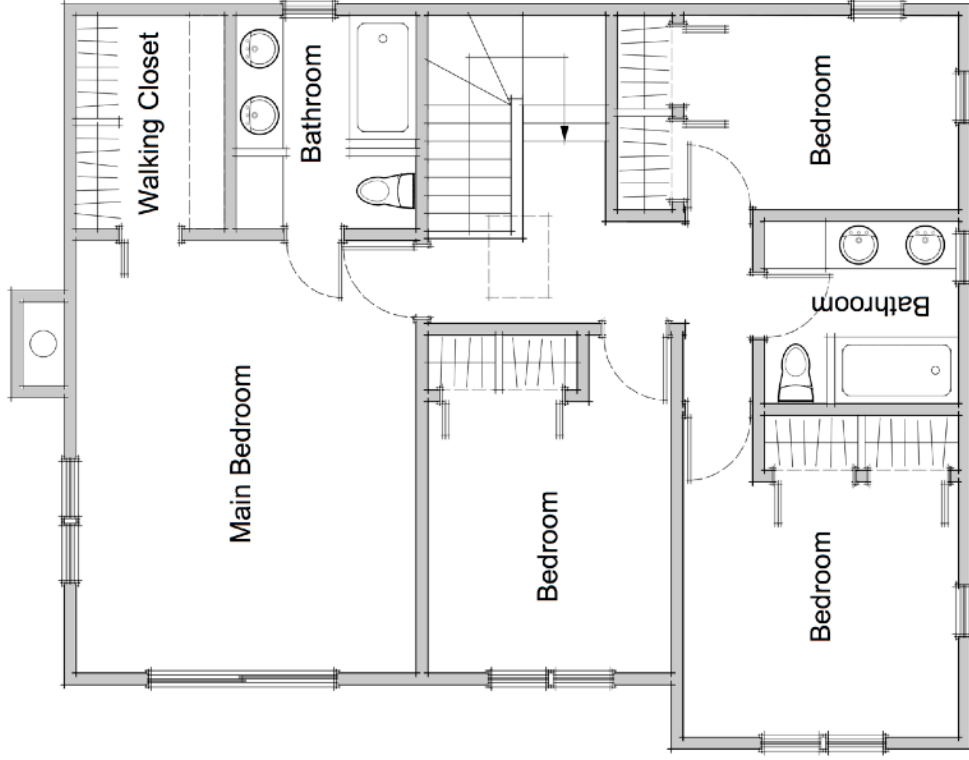

# 田園調布ハウス B棟

## 募集条件

---

物件名：	田園調布ハウス B棟
所在地：	東京都世田谷区玉川田園調布2-13-18
構造：	木造 地上2階建
面積：	201.1㎡
竣工：	1996年12月
賃料：	500,000円 管理費賃料に含む
駐車場：	2台分 賃料に含む
敷金：	4ヶ月
礼金：	なし
契約：	定期借家2年
更新：	なし
入居日：	4月下旬
設備：	空調機／給湯／ガスコンロ／ガスオーブン／食器洗浄機／冷蔵庫／洗濯機 乾燥機／CATV配線／モニター付インターホン
その他：	ペット 応相談

First Floor

Second Floor

# Denenchofu House B Floorplans