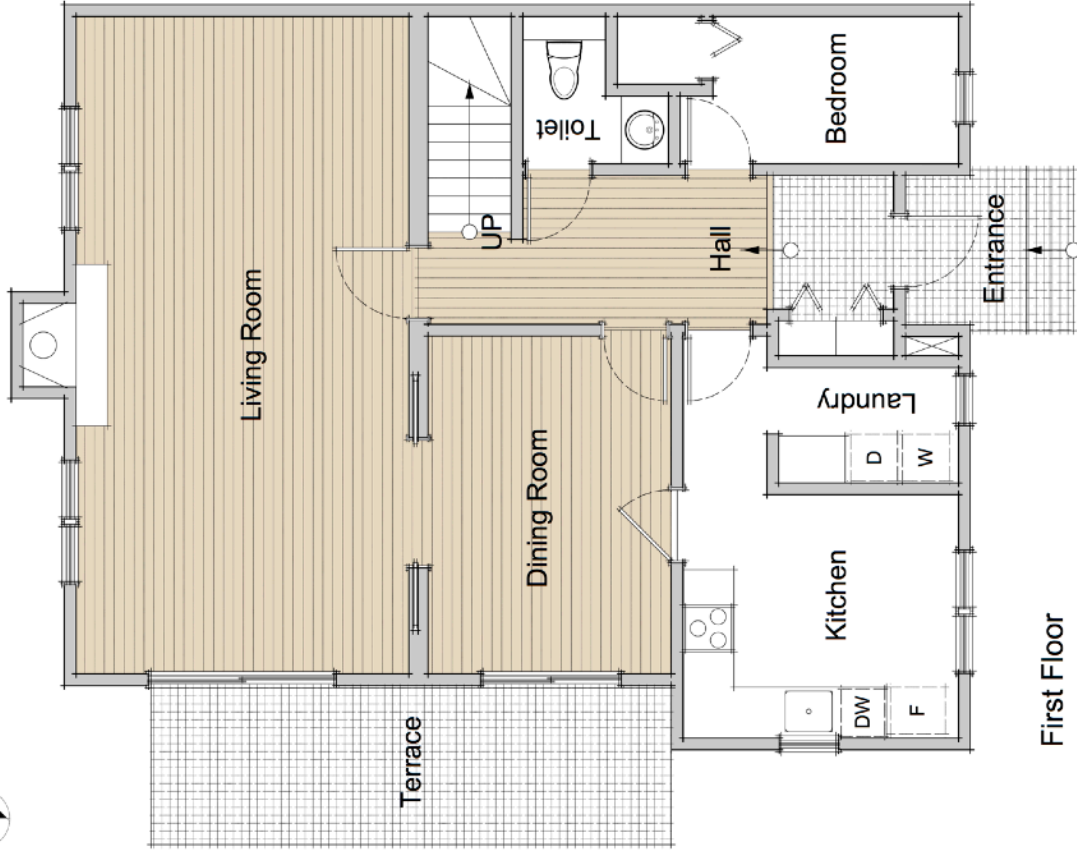

# 田園調布ハウス B棟

## 募集条件

---

物件名：	田園調布ハウス B棟
所在地：	東京都世田谷区玉川田園調布2-13-18
構造：	木造 地上2階建
面積：	201.1㎡
竣工：	1996年12月
賃料：	500,000円 管理費賃料に含む
駐車場：	2台分 賃料に含む
敷金：	4ヶ月
礼金：	なし
契約：	定期借家2年
更新：	なし
入居日：	4月下旬
設備：	空調機／給湯／ガスコンロ／ガスオーブン／食器洗浄機／冷蔵庫／洗濯機 乾燥機／CATV配線／モニター付インターホン
その他：	ペット 応相談

First Floor

Second Floor

# Denenchofu House B Floorplans